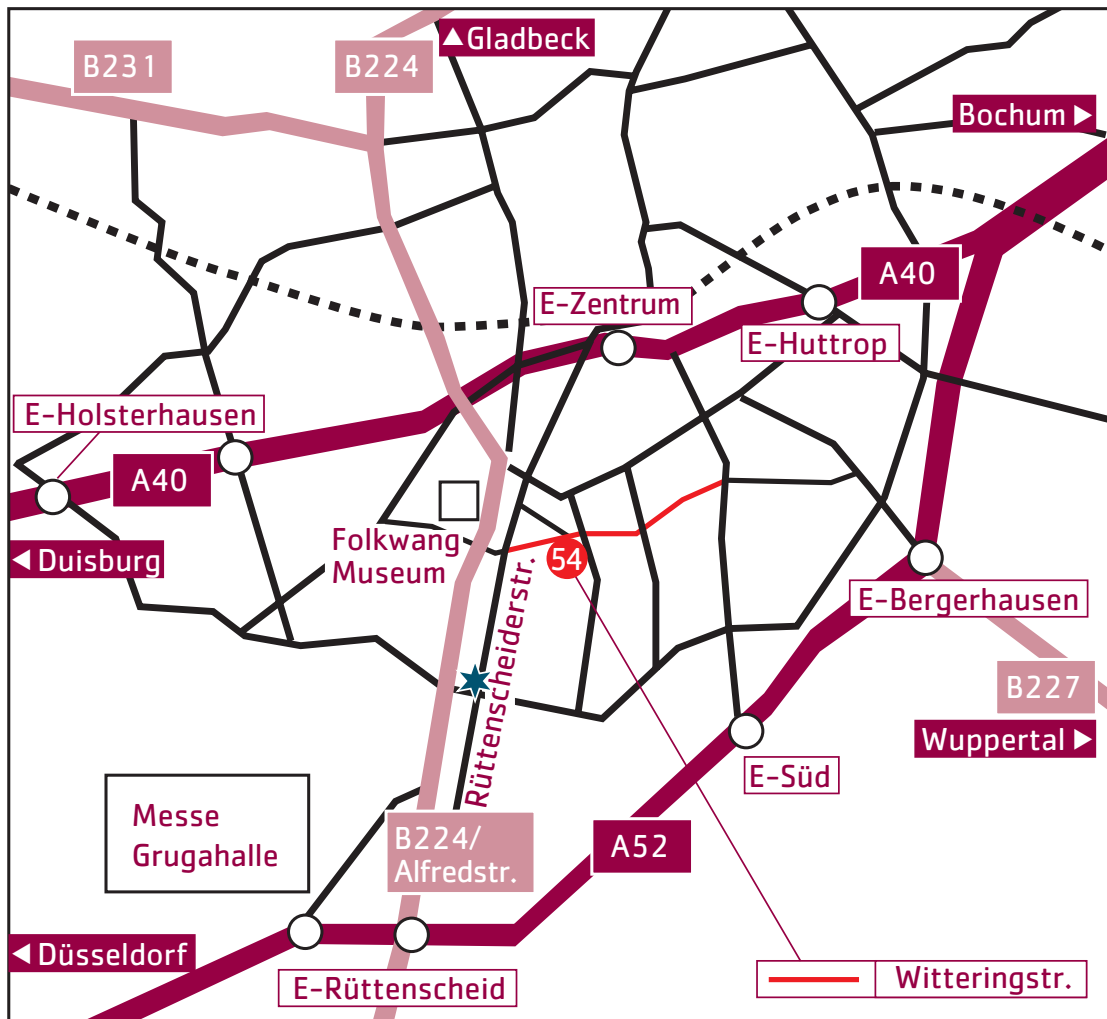

## Ihr Weg zu uns.

Anfahrt aus den Richtungen  
Düsseldorf, Duisburg, Gladbeck, Bochum und Wuppertal.

► Parkplätze stehen kostenlos auf unserem Hof zur Verfügung.

★ Mit öffentlichen Verkehrsmitteln  
erreichen Sie uns am einfachsten mit  
den Linien: U11/101/107  
Haltestelle: Rüttenscheider Stern